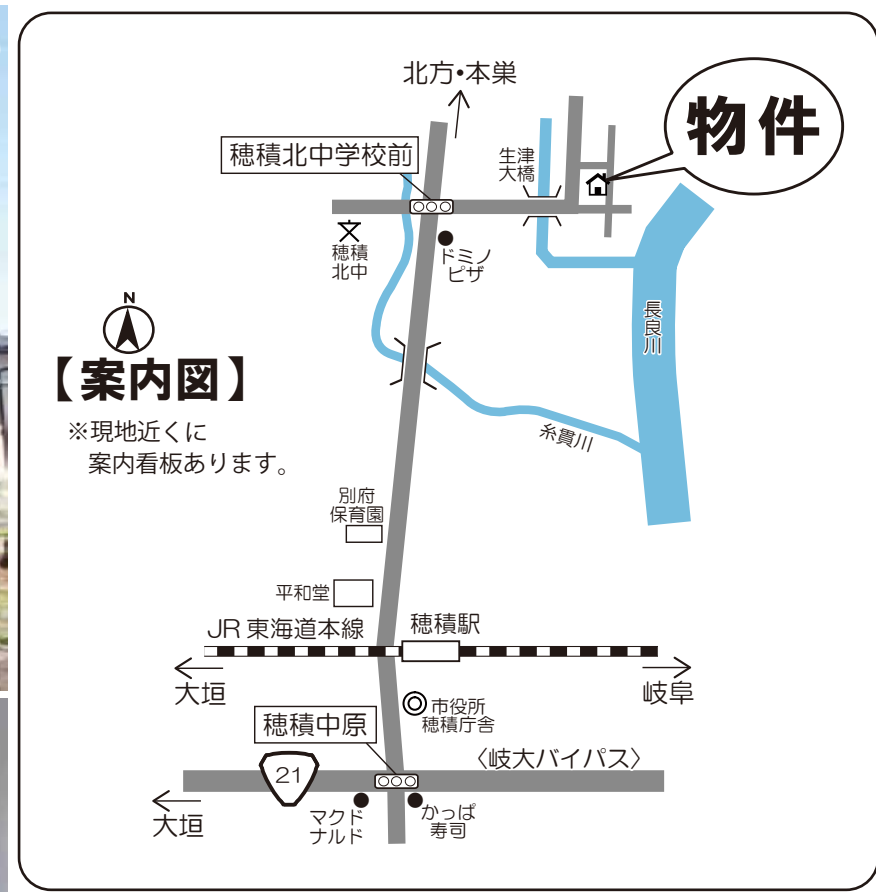

**瑞穂市 生津天王東町** **価格** **2,980** (税込) 万円 **オープンハウス開催 今日(土)・明日(日) AM10:30~PM4:30**

十六銀行4月現在 金利0.95% 10年固定 頭金80万円 借入金2,900万円 ボーナス払い0円 35年ローンの場合…

月々の返済金額 **81,200円**

※上記は返済例です。頭金など何なりとご相談ください。

広告有効期限 令和6年5月31日まで

※現況と図面が相違する場合は現況優先とします。

**外装・内装リフォーム済!**

**約219坪の広い土地!**  
**約73坪の大型住宅!**  
**広い庭付!**

- ☆所在地 / 瑞穂市生津天王東町1丁目71番地
- ☆交通 / JR「穂積」駅 徒歩23分
- ☆土地 / 725.02㎡ (219.31坪)
- ☆建物 / 243.40㎡ (73.62坪)
- ☆構造 / 木造2階建
- ☆道路 / 東側6m
- ☆車庫 / 可
- ☆築年月日 / 昭和57年2月 (築42年)
- ☆設備 / 水道=公営・ガス=プロパン・排水=浄化槽
- ☆外装・内装リフォーム済  
クロス、床、畳、水廻り、外壁など