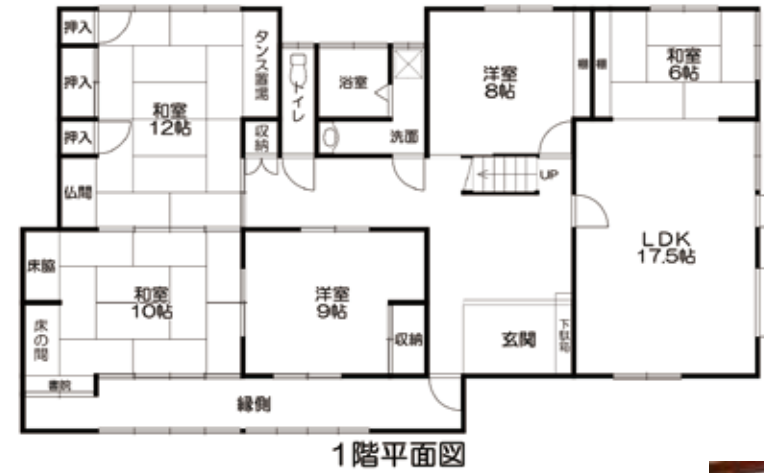

**瑞穂市 生津天王東町** **価格** **2,980** (税込) 万円 **オープンハウス開催 今日(土)・明日(日) AM10:30~PM4:30**

十六銀行4月現在 金利0.95% 10年固定 頭金80万円 借入金2,900万円 ボーナス払い0円 35年ローンの場合…

月々の返済金額 **81,200円**

※上記は返済例です。頭金など何なりとご相談ください。

広告有効期限 令和6年5月31日まで

※現況と図面が相違する場合は現況優先とします。

**外装・内装リフォーム済!**

**約219坪の広い土地!**  
**約73坪の大型住宅!**  
**広い庭付!**

- ☆所在地 / 瑞穂市生津天王東町1丁目71番地
- ☆交通 / JR「穂積」駅 徒歩23分
- ☆土地 / 725.02㎡ (219.31坪)
- ☆建物 / 243.40㎡ (73.62坪)
- ☆構造 / 木造2階建
- ☆道路 / 東側6m
- ☆車庫 / 可
- ☆築年月日 / 昭和57年2月 (築42年)
- ☆設備 / 水道=公営・ガス=プロパン・排水=浄化槽
- ☆外装・内装リフォーム済  
クロス、床、畳、水廻り、外壁など