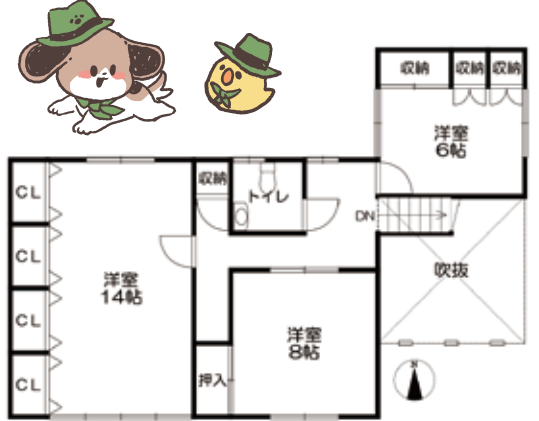

**瑞穂市 生津天王東町** **価格** **2,980** (税込) 万円 **オープンハウス開催 今日(土)・明日(日) AM10:30~PM4:30**

十六銀行4月現在 金利0.95% 10年固定 頭金80万円 借入金2,900万円 ボーナス払い0円 35年ローンの場合…

月々の返済金額 **81,200円**

※上記は返済例です。頭金など何なりとご相談ください。

広告有効期限 令和6年5月31日まで

※現況と図面が相違する場合は現況優先とします。

**外装・内装リフォーム済!**

**約219坪の広い土地!**  
**約73坪の大型住宅!**  
**広い庭付!**

- ☆所在地 / 瑞穂市生津天王東町1丁目71番地
- ☆交通 / JR「穂積」駅 徒歩23分
- ☆土地 / 725.02㎡ (219.31坪)
- ☆建物 / 243.40㎡ (73.62坪)
- ☆構造 / 木造2階建
- ☆道路 / 東側6m
- ☆車庫 / 可
- ☆築年月日 / 昭和57年2月 (築42年)
- ☆設備 / 水道=公営・ガス=プロパン・排水=浄化槽
- ☆外装・内装リフォーム済  
クロス、床、畳、水廻り、外壁など