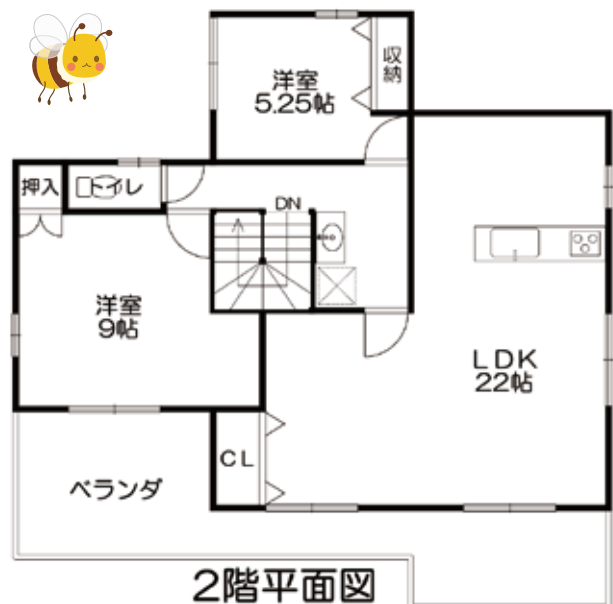

# オープンハウス開催

今日(土)・明日(日) AM10:30 ~ PM4:30

パナホームの家

角地!

※現況と図面が相違する場合は現況優先とします。

外装・内装リフォーム済!

- ☆所在地/江南市和田町中畑32番
- ☆交通/名鉄バス「村久野新開」停 徒歩2分
- ☆土地/220.55㎡ (66.71坪)
- ☆建物/172.91㎡ (52.30坪)
- ☆構造/軽量鉄骨2階建
- ☆道路/西側6m、北側5m
- ☆車庫/可
- ☆築年月日/平成12年11月(築22年)
- ☆設備/水道=公営・ガス=プロパン・排水=浄化槽
- ☆外装・内装リフォーム済  
クロス、床、畳、水廻り、外壁など