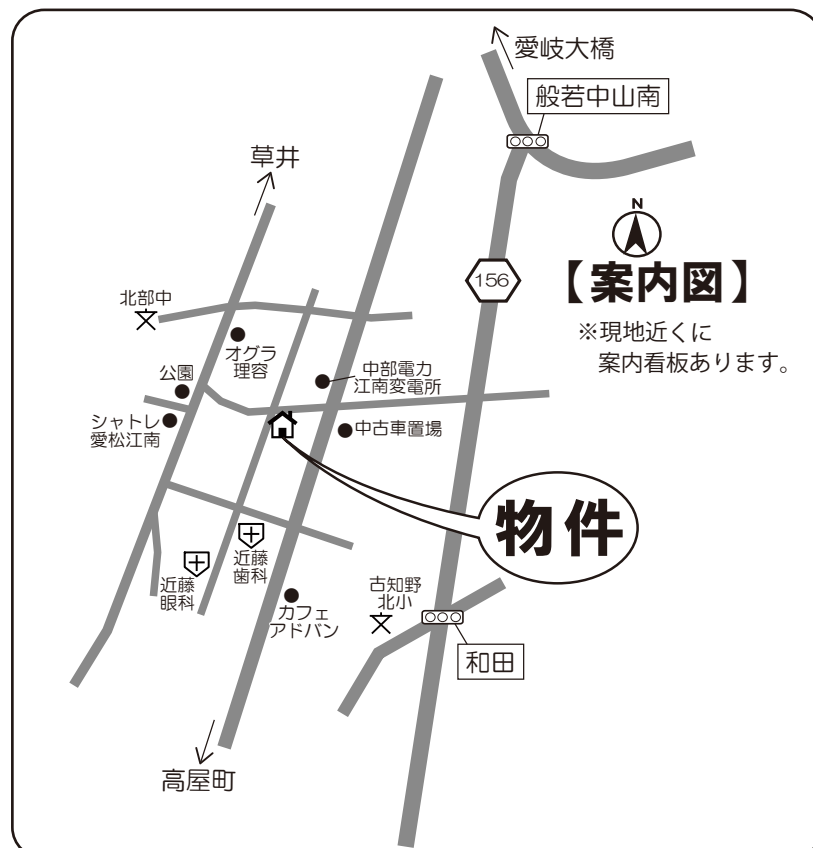

# オープンハウス開催

今日(土)・明日(日) AM10:30 ~ PM4:30

パナホームの家

角地!

※現況と図面が相違する場合は現況優先とします。

外装・内装リフォーム済!

- ☆所在地/江南市和田町中畑32番
- ☆交通/名鉄バス「村久野新開」停 徒歩2分
- ☆土地/220.55㎡ (66.71坪)
- ☆建物/172.91㎡ (52.30坪)
- ☆構造/軽量鉄骨2階建
- ☆道路/西側6m、北側5m
- ☆車庫/可
- ☆築年月日/平成12年11月(築22年)
- ☆設備/水道=公営・ガス=プロパン・排水=浄化槽
- ☆外装・内装リフォーム済  
クロス、床、畳、水廻り、外壁など