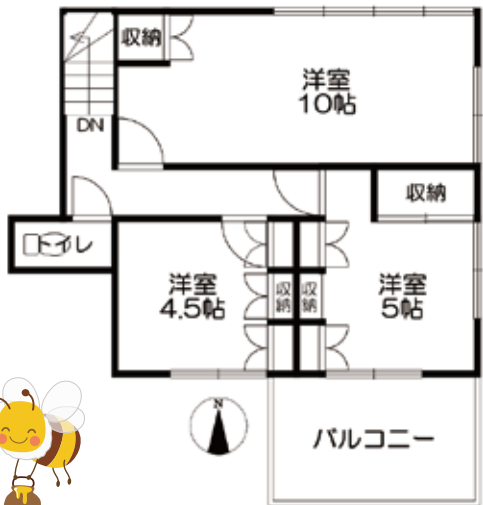

# 880

価格

(税込) 万円

# オープンハウス開催 本日限定 AM10:30 ~ PM4:30

広告有効期限 令和6年5月31日まで

※現況と図面が相違する場合は現況優先とします。

2階平面図

1階平面図

外装・内装リフォーム済!

養老線「池野」駅まで徒歩5分!

- ☆所在地/揖斐郡池田町池野字下田山道下 395-2
- ☆交通/養老線「池野」駅 徒歩5分
- ☆土地/145.89㎡ (44.13坪)
- ☆建物/140.30㎡ (42.44坪)
- ☆構造/木造2階建
- ☆道路/東側約3m
- ☆車庫/可
- ☆築年月日/昭和53年4月 (築45年)
- ☆設備/水道=公営・ガス=プロパン・排水=浄化槽
- ☆外装・内装リフォーム済  
クロス、床、畳、水廻り、外壁など