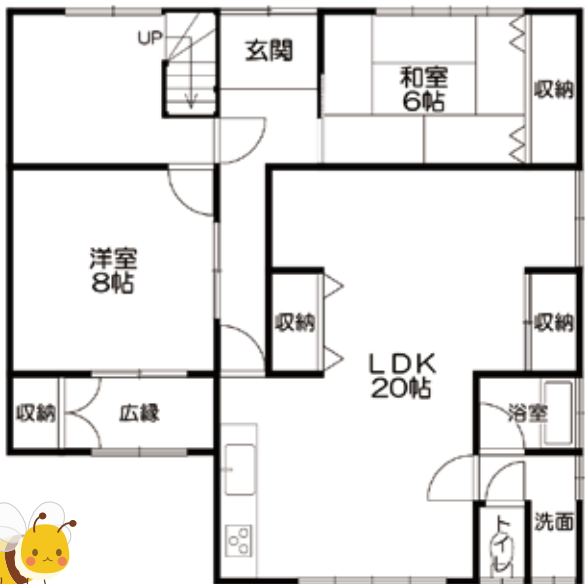

# 880

価格

(税込) 万円

# オープンハウス開催 本日限定 AM10:30 ~ PM4:30

広告有効期限 令和6年5月31日まで

※現況と図面が相違する場合は現況優先とします。

2階平面図

1階平面図

外装・内装リフォーム済!

養老線「池野」駅まで徒歩5分!

- ☆所在地/揖斐郡池田町池野字下田山道下 395-2
- ☆交通/養老線「池野」駅 徒歩5分
- ☆土地/145.89㎡ (44.13坪)
- ☆建物/140.30㎡ (42.44坪)
- ☆構造/木造2階建
- ☆道路/東側約3m
- ☆車庫/可
- ☆築年月日/昭和53年4月 (築45年)
- ☆設備/水道=公営・ガス=プロパン・排水=浄化槽
- ☆外装・内装リフォーム済  
クロス、床、畳、水廻り、外壁など