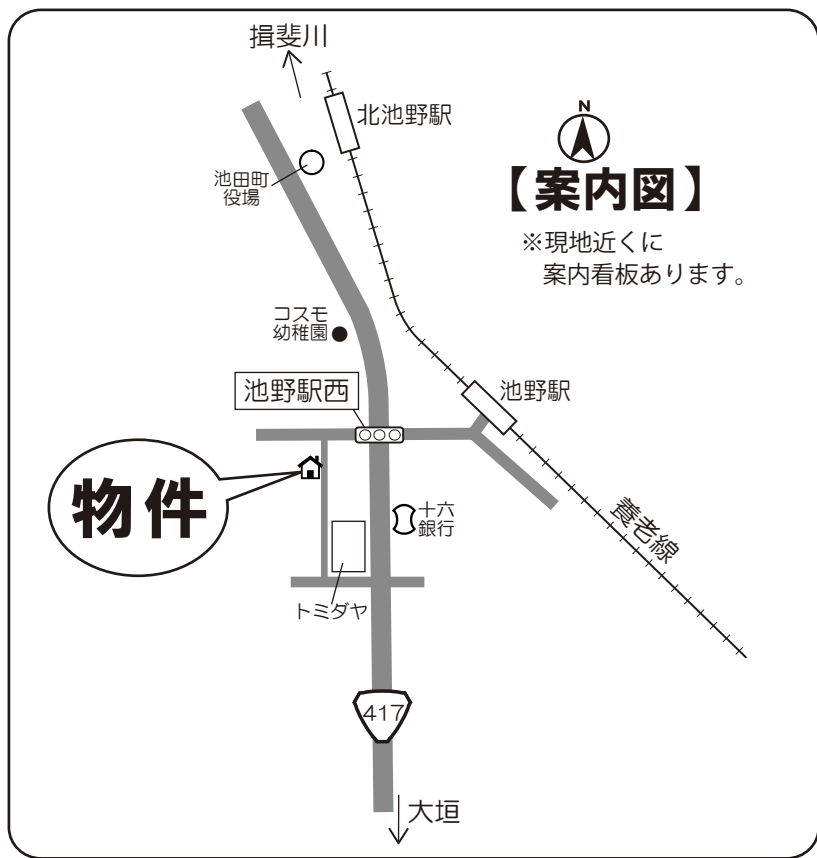

# オープンハウス開催 本日限定 AM10:30 ~ PM4:30

広告有効期限 令和6年5月31日まで

※現況と図面が相違する場合は現況優先とします。

2階平面図

1階平面図

外装・内装リフォーム済!

養老線「池野」駅まで徒歩5分!

- ☆所在地/揖斐郡池田町池野字下田山道下 395-2
- ☆交通/養老線「池野」駅 徒歩5分
- ☆土地/145.89㎡ (44.13坪)
- ☆建物/140.30㎡ (42.44坪)
- ☆構造/木造2階建
- ☆道路/東側約3m
- ☆車庫/可
- ☆築年月日/昭和53年4月 (築45年)
- ☆設備/水道=公営・ガス=プロパン・排水=浄化槽
- ☆外装・内装リフォーム済  
クロス、床、畳、水廻り、外壁など